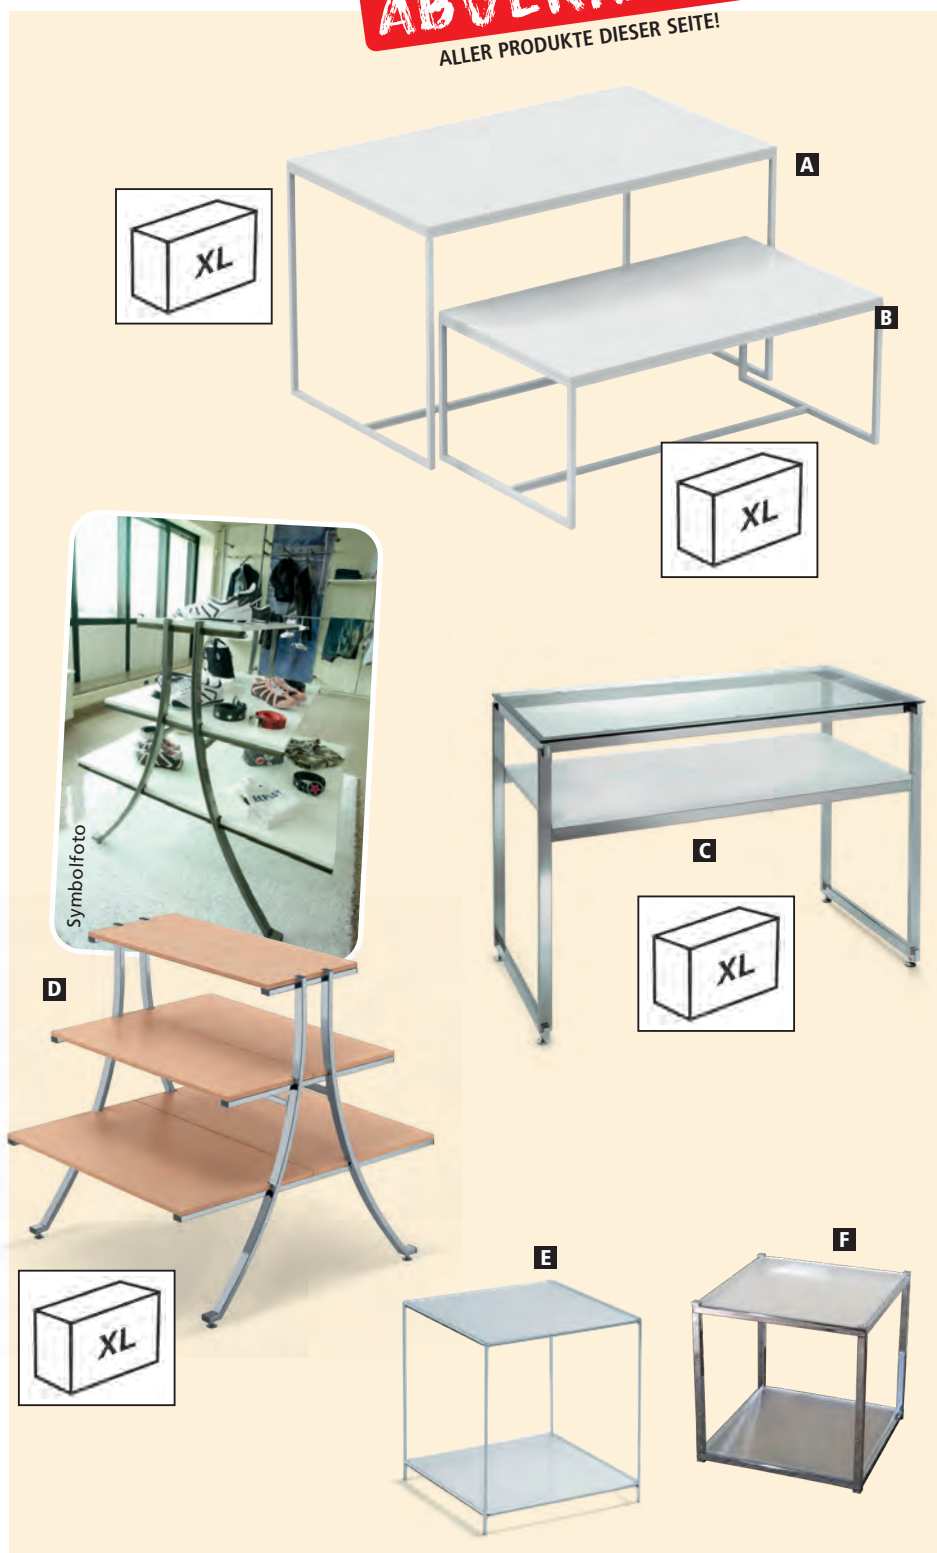

(nur mit einem Standfuß)
Höhe: 150 cm,
Länge: 100 cm,
Breite: 80 cm
Art. Nr. 2007704 1 Stk. statt 198,- nur € **129,-**

CLEVER SHOPPEN

bis zu 30 %
Greifen Sie zu ...
sonst ist es zu spät!

LADENAUSSTATTUNG

ABVERKAUF!

ALLER PRODUKTE DIESER SEITE!

VORLAGETISCH „FUTURE“

Mit formschönen Vierkantröhr-Gestell
matt weiß lackiert
Tischplatte aus Metall, weiß lackiert

2 Größen:

- A** Tischplatte 135 cm x 80 cm, Höhe 80 cm
Art. Nr. 2001801
1 Stk. statt 237,- nur Stk. € **195,-**
- B** Tischplatte 120 cm x 70 cm, Höhe 45 cm
Art. Nr. 2001802
1 Stk. statt 199,- nur Stk. € **159,-**

C VORLAGE-TISCH

H 95 cm x B 146 cm x T 69 cm
Metallgestell aus Vierkantröhr, verchromt
Tischplatte aus gehärtetem Kristallglas,
Einlegeboden beschichtet, Weiß
Art. Nr. 2002400

1 Stk. statt 479,- nur Stk. € **395,-**

D PRÄSENTATIONSTISCH MIT 3 EBENEN

H 114 cm x B 108 cm x T 115 cm
Ebenenhöhe: 44/79/114 cm
Metallgestell aus Vierkantröhr, verchromt
inkl. Einlegeböden
in Optik helle Eiche
oder wahlweise in Farbe Weiß
FARBE BITTE ANGEBEN!
Art. Nr. 2002100