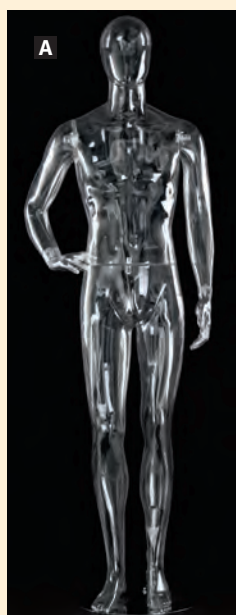

F VITRINE MINI

mit 2 Plexiglasboden mattiert,
Vierkantröhr 15 mm verchromt
Fach 32 x 32 cm
Art. Nr. 2050700

1 Stk. statt 99,- nur Stk. € **79,-**

CLEVER SHOPPEN

bis zu 30 %

Greifen Sie zu ...
sonst ist es zu spät!

ABVERKAUF!

ALLER PRODUKTE DIESER SEITE!

Transparent

Hautfarbe matt

HERRENFIGUR TRANSPARENT

mit gewinkeltem Arm, mit abstraktem Kopf, Höhe 190 cm, (Maße: 96/78/95 cm), inkl. eckiger Standplatte verchromt 35x3 cm x 3 mm mit Wadenhalterung, Material: aus sehr widerstandfähigem PVC