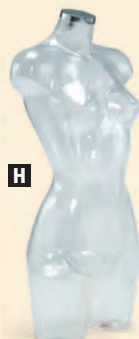

F VITRINE MINI

mit 2 Plexiglasboden mattiert,
Vierkantröhr 15 mm verchromt
Fach 32 x 32 cm
Art. Nr. 2050700

1 Stk. statt 99,- nur Stk. € **79,-**

CLEVER SHOPPEN

bis zu 30 %

Greifen Sie zu ...
sonst ist es zu spät!

ABVERKAUF!

ALLER PRODUKTE DIESER SEITE!

Transparent

Hautfarbe matt

HERRENFIGUR TRANSPARENT

mit gewinkeltem Arm, mit abstraktem Kopf, Höhe 190 cm, (Maße: 96/78/95 cm), inkl. eckiger Standplatte verchromt 35x3 cm x 3 mm mit Wadenhalterung, Material: aus sehr widerstandfähigem PVC