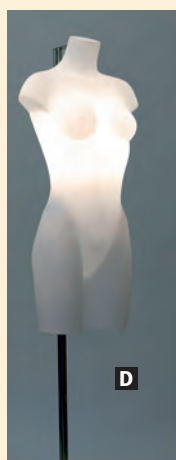

- A STANDPLATTE 30 x 35 cm**
mit seitlicher Bohrung und **mit Standrohr**
Höhe: 180 cm, zweiseitig geschlitzt, verchromt
Art. Nr. 2145200 statt € 88,- 1 Stk. € **66,-**
- B STANDPLATTE 30 x 60 cm**
mit mittlerer Bohrung und **mit Standrohr**
Höhe: 180 cm, zweiseitig geschlitzt, verchromt
Art. Nr. 2145201 statt € 104,- 1 Stk. € **82,-**
- C GERADE SCHUHABLAGE**
verchromt, Größe 25 x 12 cm
Art. Nr. 2145209 statt € 23,- 1 Stk. € **15,-**
- D GERADE ABLAGE**
verchromt, Größe 30 x 30 cm
Art. Nr. 2145208 statt € 33,- 1 Stk. € **23,-**
- E BÜSTENHALTERUNG**
verchromt,
Distanz: 12 cm
Geeignet für alle Büsten
Art. Nr. 20450... und 20451...
auf Seite 20
Art. Nr. 2145203 statt € 14,- 1 Stk. € **10,-**
- F UHRENHALTER FÜR HERRENUHREN**
Höhe 88 mm, Material Acrylglas,
schwenkbar
Art. Nr. 2023600 1 Stk. € **3,90**
- G PROSPEKTSTÄNDER FLY**
inkl. 4 Etagen DIN A4
Fülltiefe: 50 mm, Gesamthöhe: 141 cm
Farbe: eloxalsilber/frostweiß
Etagen einzeln einhängbar
Art. Nr. 6121600 1 Stk. € **99,-**
- H TEXTILSTÄNDER BOGENFORM, verchromt**
Länge: 115 cm, Höhe: 150 cm, Fußbreite: 58 cm,
Art. Nr. 2002300 statt € 179,- 1 Stk. € **149,-**
- I TEXTILSTÄNDER GERADE, verchromt**
Länge: 115 cm, Höhe: 150 cm, Fußbreite: 58 cm,
Art. Nr. 2002200 statt € 169,- 1 Stk. € **139,-**

1 Stk. statt 489,- nur Stk. € **390,-**

A bis D:

E PRÄSENTATIONS-VITRINE

aus Draht 6 mm verchromt
mit Plexiglasboden mattiert, Fach 32 x 32 cm
2 Fächer, Höhe 33 cm
Art. Nr. 2050100

1 Stk. statt 82,- nur Stk. € **69,-**

F VITRINE MINI

mit 2 Plexiglasboden mattiert,
Vierkantröhr 15 mm verchromt
Fach 32 x 32 cm
Art. Nr. 2050700

1 Stk. statt 99,- nur Stk. € **79,-**

CLEVER SHOPPEN

bis zu 30 %

Greifen Sie zu ...
sonst ist es zu spät!

ABVERKAUF!

ALLER PRODUKTE DIESER SEITE!

Transparent

Hautfarbe matt

HERRENFIGUR TRANSPARENT

mit gewinkeltem Arm, mit abstraktem Kopf, Höhe 190 cm, (Maße: 96/78/95 cm), inkl. eckiger Standplatte verchromt 35x3 cm x 3 mm mit Wadenhalterung, Material: aus sehr widerstandfähigem PVC