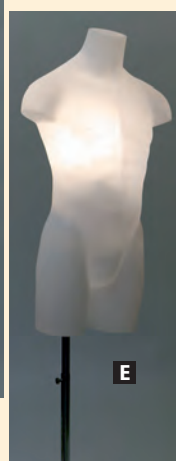

- A STANDPLATTE 30 x 35 cm**
mit seitlicher Bohrung und **mit Standrohr**
Höhe: 180 cm, zweiseitig geschlitzt, verchromt
Art. Nr. 2145200 statt € 88,- 1 Stk. € **66,-**
- B STANDPLATTE 30 x 60 cm**
mit mittlerer Bohrung und **mit Standrohr**
Höhe: 180 cm, zweiseitig geschlitzt, verchromt
Art. Nr. 2145201 statt € 104,- 1 Stk. € **82,-**
- C GERADE SCHUHABLAGE**
verchromt, Größe 25 x 12 cm
Art. Nr. 2145209 statt € 23,- 1 Stk. € **15,-**
- D GERADE ABLAGE**
verchromt, Größe 30 x 30 cm
Art. Nr. 2145208 statt € 33,- 1 Stk. € **23,-**
- E BÜSTENHALTERUNG**
verchromt,
Distanz: 12 cm
Geeignet für alle Büsten
Art. Nr. 20450... und 20451...
auf Seite 20
Art. Nr. 2145203 statt € 14,- 1 Stk. € **10,-**
- F UHRENHALTER FÜR HERRENUHREN**
Höhe 88 mm, Material Acrylglas,
schwenkbar
Art. Nr. 2023600 1 Stk. € **3,90**
- G PROSPEKTSTÄNDER FLY**
inkl. 4 Etagen DIN A4
Fülltiefe: 50 mm, Gesamthöhe: 141 cm
Farbe: eloxalsilber/frostweiß
Etagen einzeln einhängbar
Art. Nr. 6121600 1 Stk. € **99,-**
- H TEXTILSTÄNDER BOGENFORM, verchromt**
Länge: 115 cm, Höhe: 150 cm, Fußbreite: 58 cm,
Art. Nr. 2002300 statt € 179,- 1 Stk. € **149,-**
- I TEXTILSTÄNDER GERADE, verchromt**
Länge: 115 cm, Höhe: 150 cm, Fußbreite: 58 cm,
Art. Nr. 2002200 statt € 169,- 1 Stk. € **139,-**

1 Stk. statt 489,- nur Stk. € **390,-**

A bis D:

E PRÄSENTATIONS-VITRINE

aus Draht 6 mm verchromt
mit Plexiglasboden mattiert, Fach 32 x 32 cm
2 Fächer, Höhe 33 cm
Art. Nr. 2050100

1 Stk. statt 82,- nur Stk. € **69,-**

F VITRINE MINI

mit 2 Plexiglasboden mattiert,
Vierkantröhr 15 mm verchromt
Fach 32 x 32 cm
Art. Nr. 2050700

1 Stk. statt 99,- nur Stk. € **79,-**

CLEVER SHOPPEN

bis zu 30 %

Greifen Sie zu ...
sonst ist es zu spät!

ABVERKAUF!

ALLER PRODUKTE DIESER SEITE!

Transparent

Hautfarbe matt

HERRENFIGUR TRANSPARENT

mit gewinkeltem Arm, mit abstraktem Kopf, Höhe 190 cm, (Maße: 96/78/95 cm), inkl. eckiger Standplatte verchromt 35x3 cm x 3 mm mit Wadenhalterung, Material: aus sehr widerstandfähigem PVC