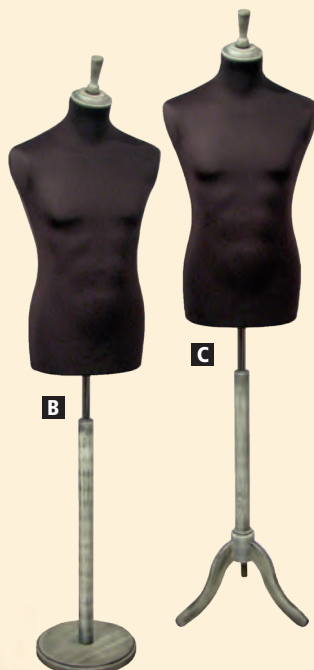

1 Stk. statt 489,- nur Stk. € **390,-**

A bis D:

E PRÄSENTATIONS-VITRINE

aus Draht 6 mm verchromt
mit Plexiglasboden mattiert, Fach 32 x 32 cm
2 Fächer, Höhe 33 cm
Art. Nr. 2050100

1 Stk. statt 82,- nur Stk. € **69,-**

F VITRINE MINI

mit 2 Plexiglasboden mattiert,
Vierkantröhr 15 mm verchromt
Fach 32 x 32 cm
Art. Nr. 2050700

1 Stk. statt 99,- nur Stk. € **79,-**

CLEVER SHOPPEN

bis zu 30 %

Greifen Sie zu ...
sonst ist es zu spät!

ABVERKAUF!

ALLER PRODUKTE DIESER SEITE!

Transparent

Hautfarbe matt

HERRENFIGUR TRANSPARENT

mit gewinkeltem Arm, mit abstraktem Kopf, Höhe 190 cm, (Maße: 96/78/95 cm), inkl. eckiger Standplatte verchromt 35x3 cm x 3 mm mit Wadenhalterung, Material: aus sehr widerstandfähigem PVC

A Art. Nr. 3015300 1 Stk. € **199,-**

HERRENFIGUR VINTAGE

mit Holzfuß und Holz-Kopfabschluss, Vintage Optik, Höhe von 160 bis 185 cm regulierbar, Konfektionsgröße 46, Büste aus Styropor, daher leicht steckbar und mit knitterfreiem Polyamidüberzug, Überzug braun