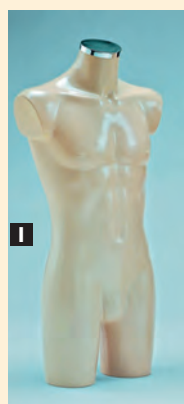

F VITRINE MINI

mit 2 Plexiglasboden mattiert,
Vierkantröhr 15 mm verchromt
Fach 32 x 32 cm
Art. Nr. 2050700

1 Stk. statt 99,- nur Stk. € **79,-**

CLEVER SHOPPEN

bis zu 30 %

Greifen Sie zu ...
sonst ist es zu spät!

ABVERKAUF!

ALLER PRODUKTE DIESER SEITE!

Transparent

Hautfarbe matt

HERRENFIGUR TRANSPARENT

mit gewinkeltem Arm, mit abstraktem Kopf, Höhe 190 cm, (Maße: 96/78/95 cm), inkl. eckiger Standplatte verchromt 35x3 cm x 3 mm mit Wadenhalterung, Material: aus sehr widerstandfähigem PVC