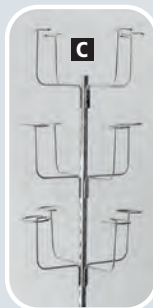

- A STANDPLATTE 30 x 35 cm**
mit seitlicher Bohrung und **mit Standrohr**
Höhe: 180 cm, zweiseitig geschlitzt, verchromt
Art. Nr. 2145200 statt € 88,- 1 Stk. € **66,-**
- B STANDPLATTE 30 x 60 cm**
mit mittlerer Bohrung und **mit Standrohr**
Höhe: 180 cm, zweiseitig geschlitzt, verchromt
Art. Nr. 2145201 statt € 104,- 1 Stk. € **82,-**
- C GERADE SCHUHABLAGE**
verchromt, Größe 25 x 12 cm
Art. Nr. 2145209 statt € 23,- 1 Stk. € **15,-**
- D GERADE ABLAGE**
verchromt, Größe 30 x 30 cm
Art. Nr. 2145208 statt € 33,- 1 Stk. € **23,-**
- E BÜSTENHALTERUNG**
verchromt,
Distanz: 12 cm
Geeignet für alle Büsten
Art. Nr. 20450... und 20451...
auf Seite 20
Art. Nr. 2145203 statt € 14,- 1 Stk. € **10,-**
- F UHRENHALTER FÜR HERRENUHREN**
Höhe 88 mm, Material Acrylglas,
schwenkbar
Art. Nr. 2023600 1 Stk. € **3,90**
- G PROSPEKTSTÄNDER FLY**
inkl. 4 Etagen DIN A4
Fülltiefe: 50 mm, Gesamthöhe: 141 cm
Farbe: eloxalsilber/frostweiß
Etagen einzeln einhängbar
Art. Nr. 6121600 1 Stk. € **99,-**
- H TEXTILSTÄNDER BOGENFORM, verchromt**
Länge: 115 cm, Höhe: 150 cm, Fußbreite: 58 cm,
Art. Nr. 2002300 statt € 179,- 1 Stk. € **149,-**
- I TEXTILSTÄNDER GERADE, verchromt**
Länge: 115 cm, Höhe: 150 cm, Fußbreite: 58 cm,
Art. Nr. 2002200 statt € 169,- 1 Stk. € **139,-**

CLEVER SHOPPEN

bis zu 30 %

Greifen Sie zu ...
sonst ist es zu spät!

ABVERKAUF!

ALLER PRODUKTE DIESER SEITE!

A

B

C

Anwendungs-
beispiel
Erweiterungsset

D

E

F

G

**AUCH IN WEISS
ERHÄLTlich!
Farbe bitte angeben!**

A TASCHEN-/GÜRTELSTÄNDER

verchromt, 1 Ring Ø 62 cm mit 6 T-Haken
Höhe vom 121 – 220 cm regulierbar
5-Fuß-Gestell Ø 70 cm
Rollen Ø 50 mm, davon 2 gebremst
Art. Nr. 2010300 1 Stk. statt 199,- nur € **155,-**