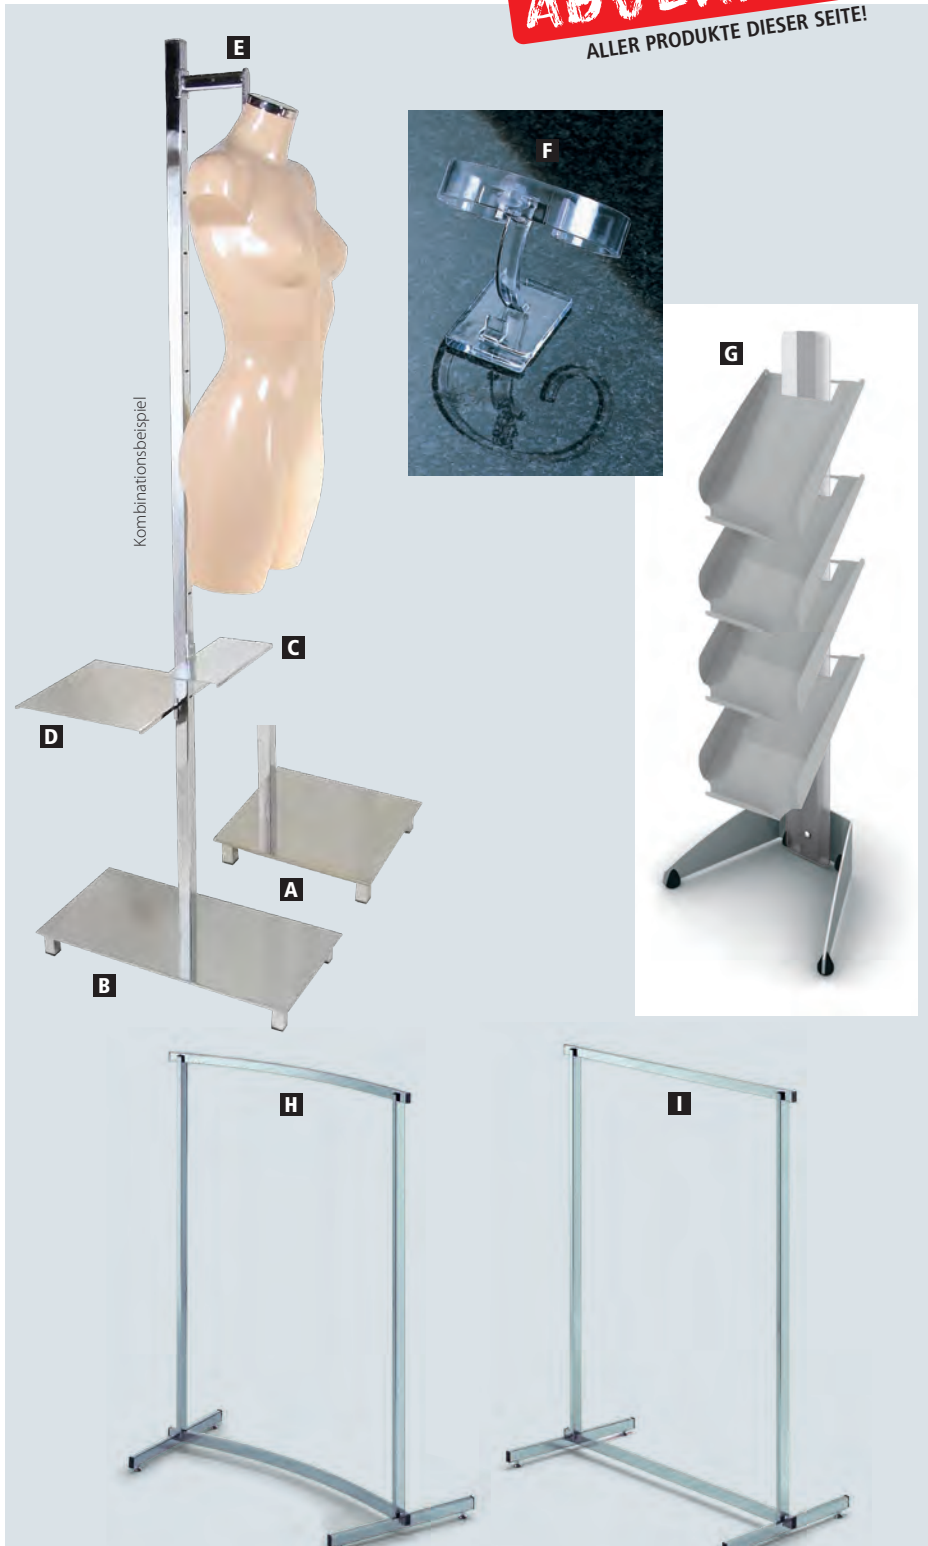

CLEVER SHOPPEN

bis zu 30 %
Greifen Sie zu ...
sonst ist es zu spät!

KONFEKTION

ABVERKAUF!
ALLER PRODUKTE DIESER SEITE!

DEKOSTÄNDER „FREE STYLE“

Diese Art der Warenpräsentation ist ideal, um ein gesamtes Ensemble optimal zur Geltung zu bringen. Hier hat man die Möglichkeit, gleichzeitig die Ware zu präsentieren und für den Verkauf zu platzieren. Die freistehende Lösung ist auch sehr gut für flexible Warenpräsentation auf Messen und Ausstellungen geeignet.

1. **A STANDPLATTE 30 x 35 cm**
   mit seitlicher Bohrung und **mit Standrohr**
   Höhe: 180 cm, zweiseitig geschlitzt, verchromt
   Art. Nr. 2145200 statt € 88,- 1 Stk. € **66,-**
2. **B STANDPLATTE 30 x 60 cm**
   mit mittlerer Bohrung und **mit Standrohr**
   Höhe: 180 cm, zweiseitig geschlitzt, verchromt
   Art. Nr. 2145201 statt € 104,- 1 Stk. € **82,-**
3. **C GERADE SCHUHABLAGE**
   verchromt, Größe 25 x 12 cm
   Art. Nr. 2145209 statt € 23,- 1 Stk. € **15,-**
4. **D GERADE ABLAGE**
   verchromt, Größe 30 x 30 cm
   Art. Nr. 2145208 statt € 33,- 1 Stk. € **23,-**
5. **E BÜSTENHALTERUNG**
   verchromt,
   Distanz: 12 cm
   Geeignet für alle Büsten
   Art. Nr. 20450... und 20451...
   auf Seite 20
   Art. Nr. 2145203 statt € 14,- 1 Stk. € **10,-**
6. **F UHRENHALTER FÜR HERRENUHREN**
   Höhe 88 mm, Material Acrylglas,
   schwenkbar
   Art. Nr. 2023600 1 Stk. € **3,90**
7. **G PROSPEKTSTÄNDER FLY**
   inkl. 4 Etagen DIN A4
   Fülltiefe: 50 mm, Gesamthöhe: 141 cm
   Farbe: eloxalsilber/frostweiß
   Etagen einzeln einhängbar
   Art. Nr. 6121600 1 Stk. € **99,-**
8. **H TEXTILSTÄNDER BOGENFORM, verchromt**
   Länge: 115 cm, Höhe: 150 cm, Fußbreite: 58 cm,
   Art. Nr. 2002300 statt € 179,- 1 Stk. € **149,-**
9. **I TEXTILSTÄNDER GERADE, verchromt**
   Länge: 115 cm, Höhe: 150 cm, Fußbreite: 58 cm,
   Art. Nr. 2002200 statt € 169,- 1 Stk. € **139,-**