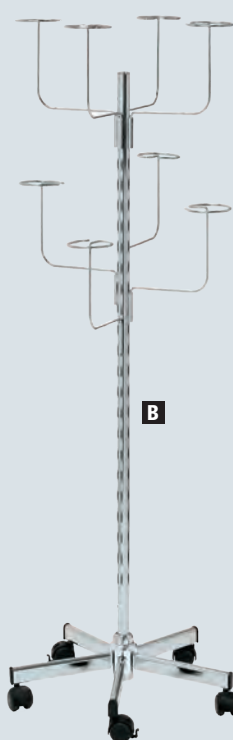

- A STANDPLATTE 30 x 35 cm**
mit seitlicher Bohrung und **mit Standrohr**
Höhe: 180 cm, zweiseitig geschlitzt, verchromt
Art. Nr. 2145200 statt € 88,- 1 Stk. € **66,-**
- B STANDPLATTE 30 x 60 cm**
mit mittlerer Bohrung und **mit Standrohr**
Höhe: 180 cm, zweiseitig geschlitzt, verchromt
Art. Nr. 2145201 statt € 104,- 1 Stk. € **82,-**
- C GERADE SCHUHABLAGE**
verchromt, Größe 25 x 12 cm
Art. Nr. 2145209 statt € 23,- 1 Stk. € **15,-**
- D GERADE ABLAGE**
verchromt, Größe 30 x 30 cm
Art. Nr. 2145208 statt € 33,- 1 Stk. € **23,-**
- E BÜSTENHALTERUNG**
verchromt,
Distanz: 12 cm
Geeignet für alle Büsten
Art. Nr. 20450... und 20451...
auf Seite 20
Art. Nr. 2145203 statt € 14,- 1 Stk. € **10,-**
- F UHRENHALTER FÜR HERRENUHREN**
Höhe 88 mm, Material Acrylglas,
schwenkbar
Art. Nr. 2023600 1 Stk. € **3,90**
- G PROSPEKTSTÄNDER FLY**
inkl. 4 Etagen DIN A4
Fülltiefe: 50 mm, Gesamthöhe: 141 cm
Farbe: eloxalsilber/frostweiß
Etagen einzeln einhängbar
Art. Nr. 6121600 1 Stk. € **99,-**
- H TEXTILSTÄNDER BOGENFORM, verchromt**
Länge: 115 cm, Höhe: 150 cm, Fußbreite: 58 cm,
Art. Nr. 2002300 statt € 179,- 1 Stk. € **149,-**
- I TEXTILSTÄNDER GERADE, verchromt**
Länge: 115 cm, Höhe: 150 cm, Fußbreite: 58 cm,
Art. Nr. 2002200 statt € 169,- 1 Stk. € **139,-**

CLEVER SHOPPEN

bis zu 30 %

Greifen Sie zu ...
sonst ist es zu spät!

ABVERKAUF!

ALLER PRODUKTE DIESER SEITE!

A

B

C

Anwendungs-
beispiel
Erweiterungsset

D

E

F

G

**AUCH IN WEISS
ERHÄLTlich!
Farbe bitte angeben!**

A TASCHEN-/GÜRTELSTÄNDER

verchromt, 1 Ring Ø 62 cm mit 6 T-Haken
Höhe vom 121 – 220 cm regulierbar
5-Fuß-Gestell Ø 70 cm
Rollen Ø 50 mm, davon 2 gebremst
Art. Nr. 2010300 1 Stk. statt 199,- nur € **155,-**

B HUTSTÄNDER x8

verchromt, Höhe 168 cm, mit 8 Huthalter, einzeln
verstellbar im Höhenbereich 58 – 168 cm
5-Fuß-Gestell, Ø 56 cm,
mit Rollen Ø 50 mm, davon 2 Stk. gebremst
Art. Nr. 2010701 1 Stk. statt 169,- nur € **135,-**